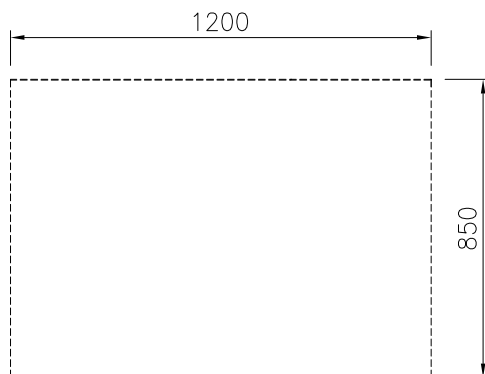

Övriga Tillbehör

- Rostfri frontsockel, 1200mm lång, höjd = 200 mm PNC 912638
- Rostfri sidosockel, höger o vänster, installation mot vägg, 850mm djup, höjd = 200 mm PNC 912659
- Rostfri sidosockel, höger o vänster, rygg-mot-rygg, 1700mm djup, höjd = 200 mm PNC 912662
- Rostfri sidopanel (12mm), 850x700mm, höger sida, för enhet med högbakkant PNC 913003
- Rostfri sidopanel (12mm), 850x700mm, vänster sida, för enhet med högbakkant PNC 913004
- Hylla till TL80/85/90 1sida+TL80 2 sidor skåpsbredd =840 PNC 913239
- Sidoförstärkt panel endast i kombination med sidohylla, mot vägginstallationer, höger PNC 913261
- Sidoförstärkt panel endast i kombination med sidohylla, för mot vägginstallation, vänster PNC 913262
- Hyllfixering (gejderstege) PNC 913279

Front

Sida

Topp

Viktig information

Yttermått, bredd	
588575 (MB1ACAK000)	1200 mm
Yttermått, djup	850 mm
Yttermått, höjd	450 mm
Skåputrymmets invändiga dimensioner (bredd):	840 mm
Skåputrymmets invändiga dimensioner (höjd):	330 mm
Skåputrymmets invändiga dimensioner (djup):	740 mm
Nettovikt:	25 kg