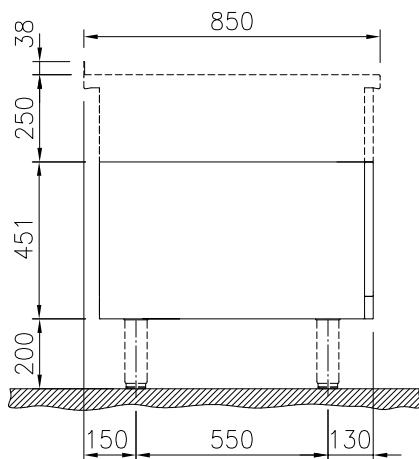

Öppet underskåp, betjänas från 1 sida - H2, utan rygglåt, 1200 mm

Kort specifikation

Pos.

1200 mm brett öppet underskåp för förvaring av kastruller, stekpannor, plåtar. Med hygien design och rundade kanter. Enheten är konstruerad enligt DIN 18860_2 med 70 mm indragen sockel. Tillverkad i en robust ramkonstruktion i 2 mm och 3 mm i 1.4301 (AISI 304). 2 mm arbetsyta i 1.4301 (AISI 304). Släta arbetsytor som är enkla att rengöra. THERMODUL-anslutningssystem ger arbetsytor med minimala skarvar som gör att fett och smuts inte kan tränga ner mellan enheterna.

Konstruktion

- Hygienic design of the open base compartment with large round edges.
- 2 mm arbetsyta i 1.4301 (AISI 304).
- IPX5 kapslingsklass
- Plan ytkonstruktion för att lätt rengöra ytorna.
- Självbärande konstruktion.

Övriga Tillbehör

- Rostfri frontsockel, 1200mm lång, höjd = 200 mm PNC 912638
- Rostfri sidosockel, höger o vänster, installation mot vägg, 850mm djup, höjd = 200 mm PNC 912659
- Rostfri sidosockel, höger o vänster, rygg-mot-rygg, 1700mm djup, höjd = 200 mm PNC 912662
- Rostfri sidopanel (12mm), 850x700mm, höger sida, för enhet med högbakkant PNC 913003
- Rostfri sidopanel (12mm), 850x700mm, vänster sida, för enhet med högbakkant PNC 913004
- Hylla till TL80/85/90 1sida+TL80 2 sidor skåpsbredd =840 PNC 913239
- Sidoförstärkt panel endast i kombination med sidohylla, mot vägginstallationer, höger PNC 913261
- Sidoförstärkt panel endast i kombination med sidohylla, för mot vägginstallation, vänster PNC 913262
- Hyllfixering (gejderstege) PNC 913279

Front

Sida

Topp

Viktig information

Yttermått, bredd	
588575 (MB1ACAK000)	1200 mm
Yttermått, djup	850 mm
Yttermått, höjd	450 mm
Skåputrymmets invändiga dimensioner (bredd):	840 mm
Skåputrymmets invändiga dimensioner (höjd):	330 mm
Skåputrymmets invändiga dimensioner (djup):	740 mm
Nettovikt:	25 kg