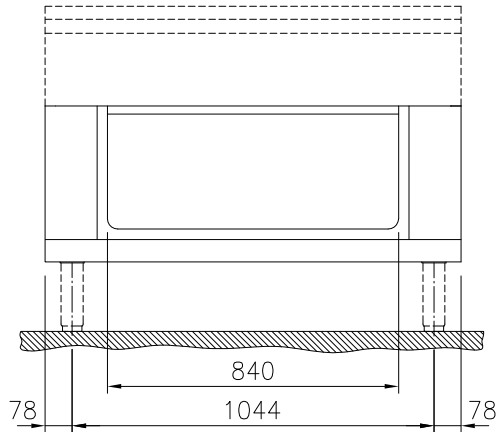

Öppet underskåp, betjänas från 1 sida - H2, utan rygglåt, 1200 mm

Kort specifikation

Pos.

1200 mm brett öppet underskåp för förvaring av kastruller, stekpannor, plåtar. Med hygien design och rundade kanter. Enheten är konstruerad enligt DIN 18860_2 med 70 mm indragen sockel. Tillverkad i en robust ramkonstruktion i 2 mm och 3 mm i 1.4301 (AISI 304). 2 mm arbetsyta i 1.4301 (AISI 304). Släta arbetsytor som är enkla att rengöra. THERMODUL-anslutningssystem ger arbetsytor med minimala skarvar som gör att fett och smuts inte kan tränga ner mellan enheterna.

Konstruktion

- Hygienic design of the open base compartment with large round edges.
- 2 mm arbetsyta i 1.4301 (AISI 304).
- IPX5 kapslingsklass
- Plan ytkonstruktion för att lätt rengöra ytorna.
- Självbärande konstruktion.

Front

Sida

Topp

Viktig information

Yttermått, bredd	
588575 (MB1ACAK000)	1200 mm
Yttermått, djup	850 mm
Yttermått, höjd	450 mm
Skåputrymmets invändiga dimensioner (bredd):	840 mm
Skåputrymmets invändiga dimensioner (höjd):	330 mm
Skåputrymmets invändiga dimensioner (djup):	740 mm
Nettovikt:	25 kg